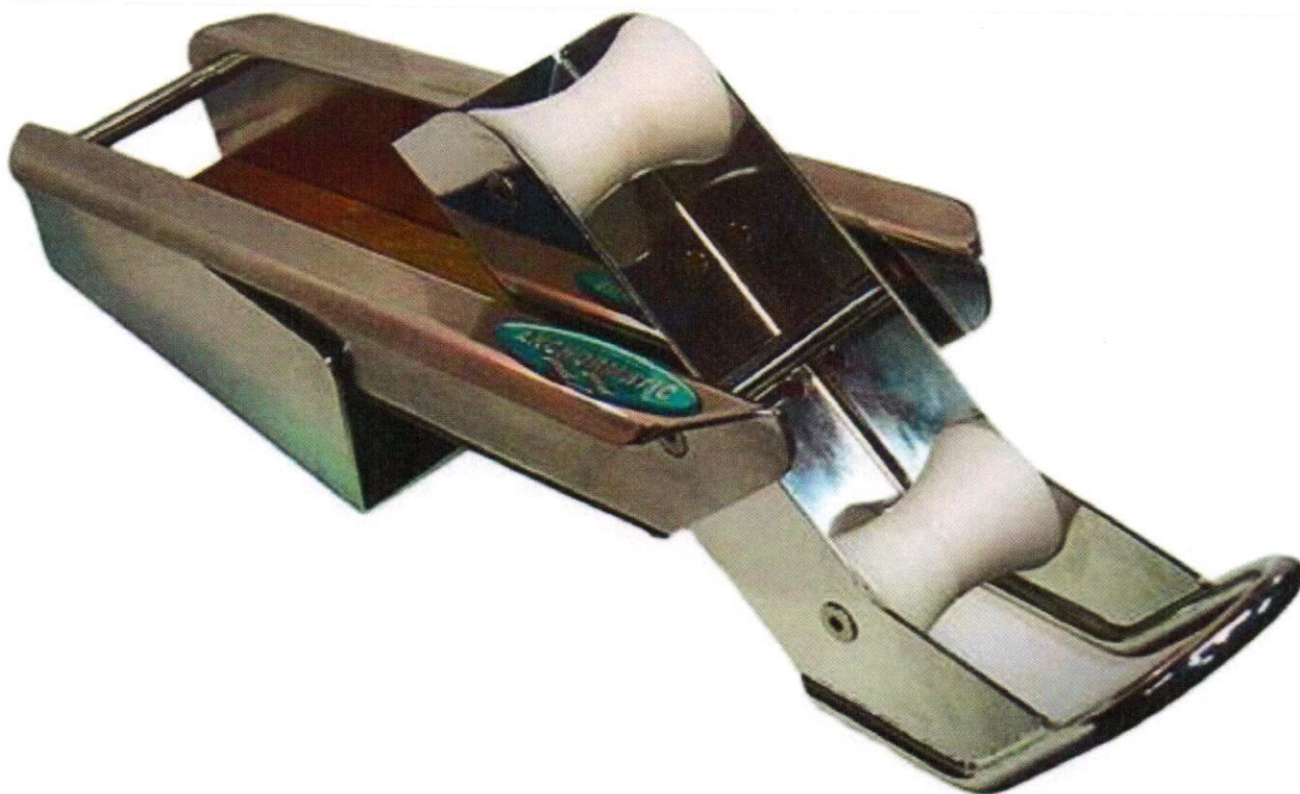

12. Dävertar och brytrullar

Dävert beställnings nr 801 och 804 används för segelbåtar med negativ akter, motorbåtar utan badbrygga eller motorseglare med eller utan badbrygga, snipa. Se även monteringsalternativ nr 6. Bottenmått på nr 809 är 400 mm och på nr 810 är det 500 mm. Se vidare måttskiss 801 och 804.

Brytrullar beställnings nr 805 och 806 (extra hög)

Brytrullar

Brytrulle 805 har bandhöjd 65 mm. **12-2** Brytrulle 806 har bandhöjder 120 mm.

Brytrulle 805 och 806 kan användas separat eller kombineras. Bulthål diameter 9 mm, passar bult M8. Hål-bild 110 x 83 mm.

Täck kåpa 808 passar endast brytrulle 805. Om brytrulle 806 kombineras med vinschkåpa 807 bör band-öppningen i denna förstoras.